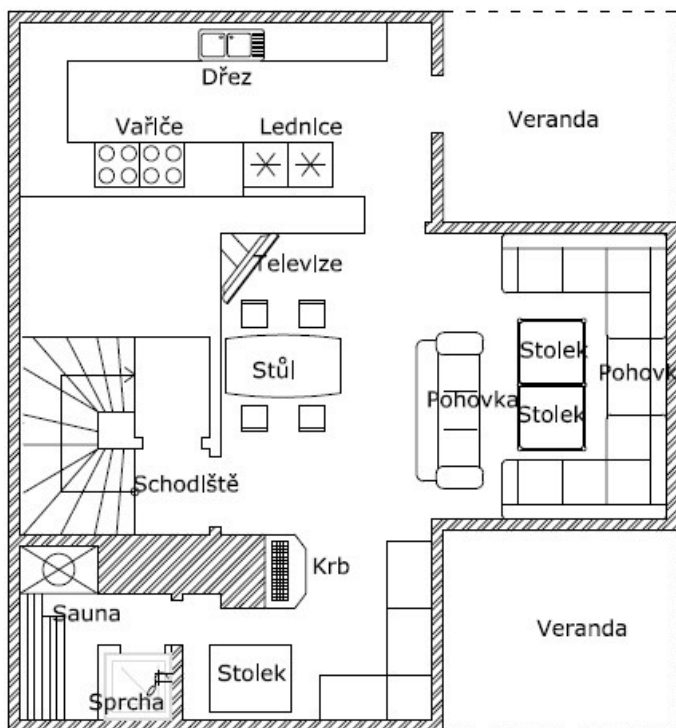

KOMPLETNÍ SMLUVNÍ PODMÍNKY A OBSAZENOST NALEZNETE NA www.kouty.eu

PŮDORYSY OBJEKTU

plocha 71 m²

PŘÍZEMÍ

plocha 90 m²

1. PATRO

plocha 73 m²

2. PATRO