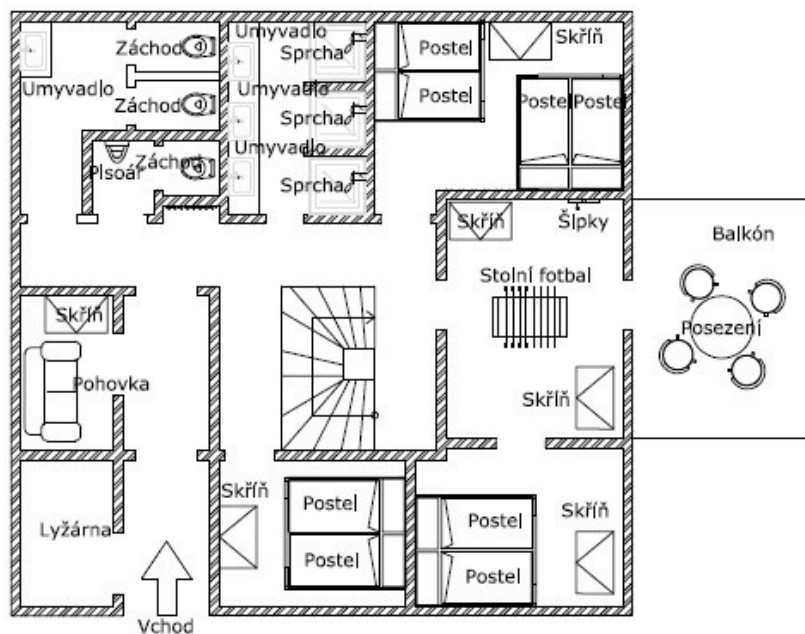

KOMPLETNÍ SMLUVNÍ PODMÍNKY A OBSAZENOST NALEZNETE NA www.kouty.eu

PŮDORYSY OBJEKTU

plocha 71 m²

PŘÍZEMÍ

plocha 90 m²

1. PATRO

plocha 73 m²

2. PATRO